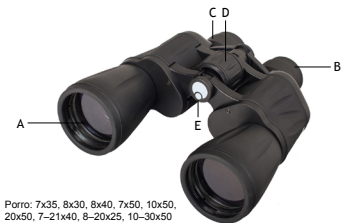

Roof: 8x21, 10x25, 12x25, 16x32

levenhuk
Zoom&Joy